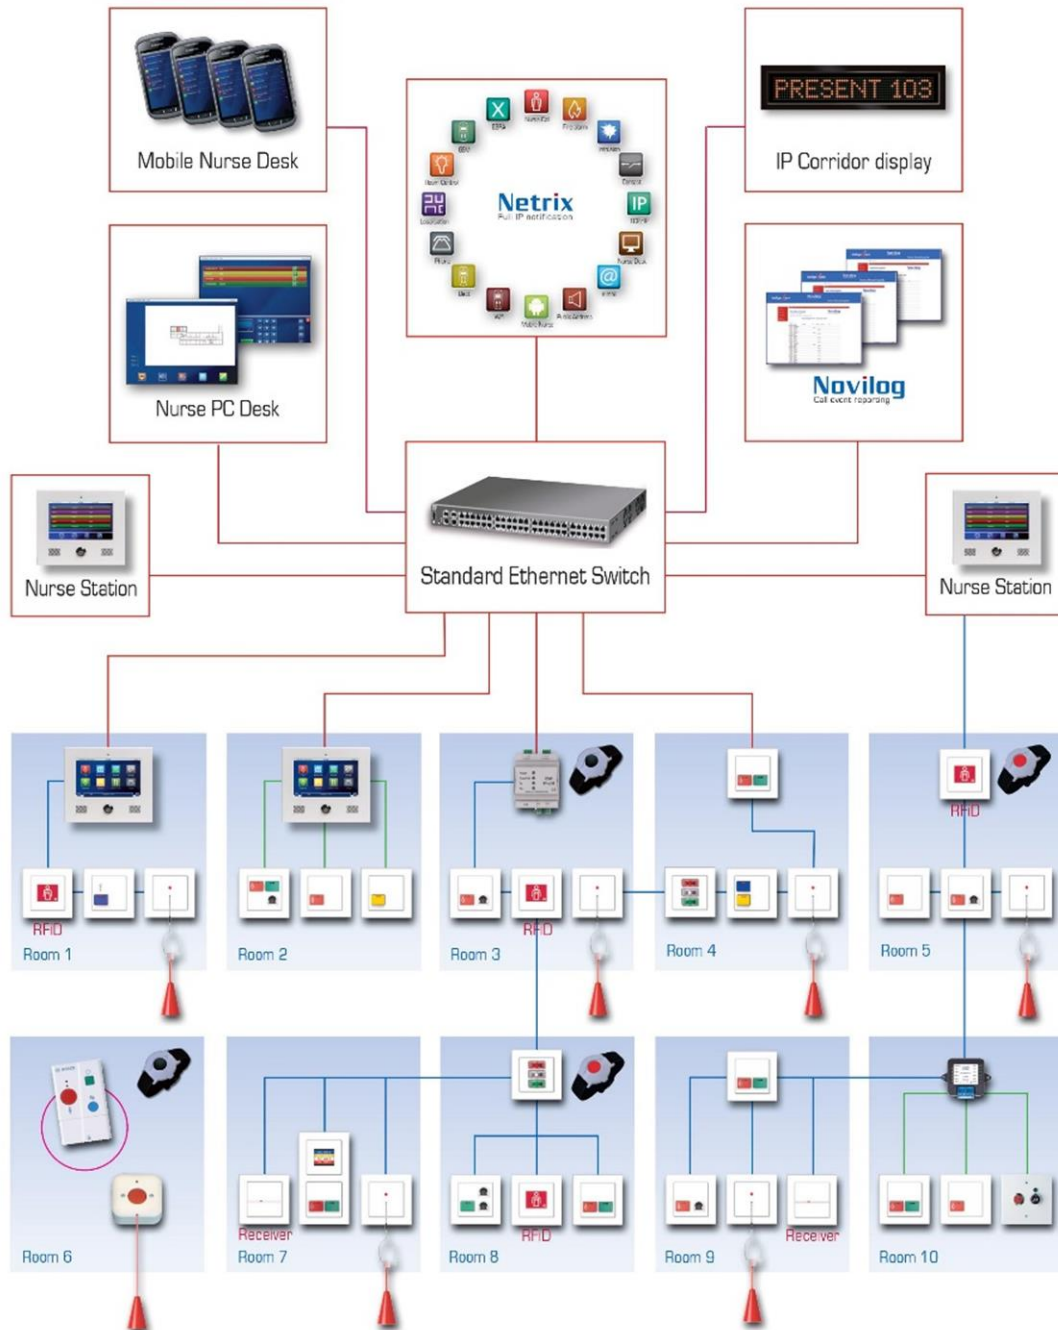

iCall Systemübersicht

— IP
 — Local bus: 4 wires
 — Standard I/O