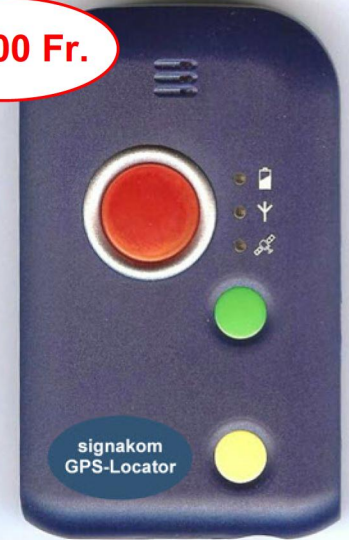

signakom GPS Locator SK1

Ortung einfach und günstig gemacht

Mit dem kleinen signakom GPS Locator orten Sie Personen und Gegenstände jederzeit schnell und kostengünstig.

Personen

Oft kommt es vor, dass ältere Personen das eigene Zuhause oder das Altersheim verlassen und den Weg nach Hause nicht mehr finden. Mit dem signakom GPS Locator kann eine solche Person jederzeit geortet werden, damit schnell Hilfe geleistet werden kann. Auch gibt es Eltern, welche froh und beruhigt wären, könnten sie ihr Kind jederzeit orten.

Gegenstände

Sei es ein Auto, ein Oldtimer, ein Schiff, ein Paket oder Koffer mit wertvollem Inhalt: Mit dem signakom GPS Locator wissen Sie jederzeit wo sich Ihre Dinge befinden - weltweit.

Funktion

Der GPS Locator wird mit einer SIM Karte versehen. Die Positionsabfrage geschieht per SMS über Ihr eigenes Handy. Das kann ein beliebiges Smartphone (z. B. iPhone) mit Internetzugang sein.

448.00 Fr.

Schritt 1

Schreiben Sie eine SMS mit dem Text **info** und senden Sie es an die Nummer Ihres signakom GPS Locator.

Schritt 2

Nach kurzer Zeit erhalten Sie eine SMS mit den Koordinaten des signakom GPS Locator. Tippen Sie diesen Link an.

Schritt 3

Der Internetbrowser Ihres Smartphones öffnet sich und zeigt die Position des signakom GPS Locator auf der Karte.

Kosten

Eine Ortung kostet Sie den Preis von zwei SMS - eine SMS von Ihrem Smartphone zur Abfrage und eine SMS von Ihrem signakom GPS Locator als Antwort mit den Koordinaten.

Weitere Funktionen

Der signakom GPS Locator kann auch angerufen und eine Sprachverbindung aufgebaut werden. Der Anruf wird mit dem grünen Knopf entgegengenommen. Mit dem gelben Knopf wird er beendet oder abgewiesen.

Lieferumfang

- GPS Locator
- Netzladegerät 230V
- Autoladegerät 12V
- Ohne SIM-Karte

Technische Daten

- Abmessungen ca. 78 x 48 x 15 mm
- Gewicht ca. 65 g
- Akku standby ca. 36 h

Für weitere Informationen zum signakom GPS Locator oder eine Bestellung, kontaktieren Sie uns gerne jederzeit per Telefon oder E-Mail.